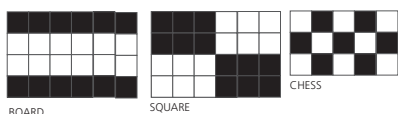

Widerstandsfähig

Turf hat einen durchbrochenen Boden, sodass Regen und Schmutz hindurchgelassen werden. Dadurch bilden sich bei wechselnden Temperaturen weniger leicht Risse in der Matte und die Kanten biegen sich nicht auf.

Die Matte kann sowohl im Innen- als auch im Außenbereich verwendet werden.

Technische Angaben

Material: Umweltfreundliches, recycelbares, UV-stabilisiertes Polyethylen.

Größe: A = 86 x 57 cm
B = 71 x 43 cm
C = 57 x 43 cm
D = 57 x 57 cm

Design

Farben

- | | |
|----------------------|--------------------|
| ■ Silk Black (BK) | ■ Cedar Wood (CW) |
| ■ Graphite Grey (GG) | ■ Sand (SA) |
| ■ Metal Grey (ME) | ■ Steel Blue (SB) |
| ■ Stone Grey (SG) | ■ Warm Violet (WV) |
| ■ Brick red (BR) | ■ Blue Violet (BV) |
| ■ Pine (PI) | |

Verknüpfbar

Mehrere Matten lassen sich problemlos in gewünschter Farbkombination und Größe verbinden.